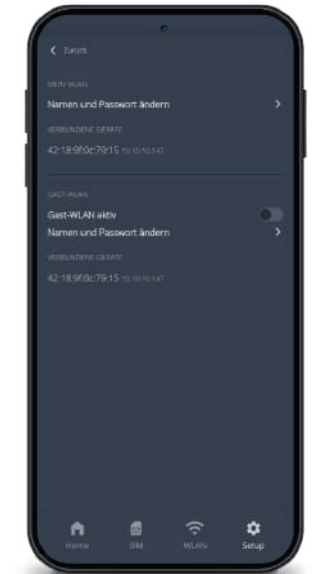

Kinderleichte Bedienung

Übersichtliche Benutzeroberfläche

Mit der WebApp konfigurieren Sie kinderleicht das **CAMPERNET**. Egal ob, SIM-Kartenwechsel oder FreeWiFi einrichten, das **CAMPERNET** führt Sie intuitiv ins Internet.

Startbildschirm

SIM Menü

Externes WLAN

Routereinstellungen

Fügen Sie die Website zum Startbildschirm Ihres Smartphones hinzu. Danach sind Sie nur noch einen Tastendruck vom **CAMPERNET** entfernt.

Technik / Datenblatt – Router