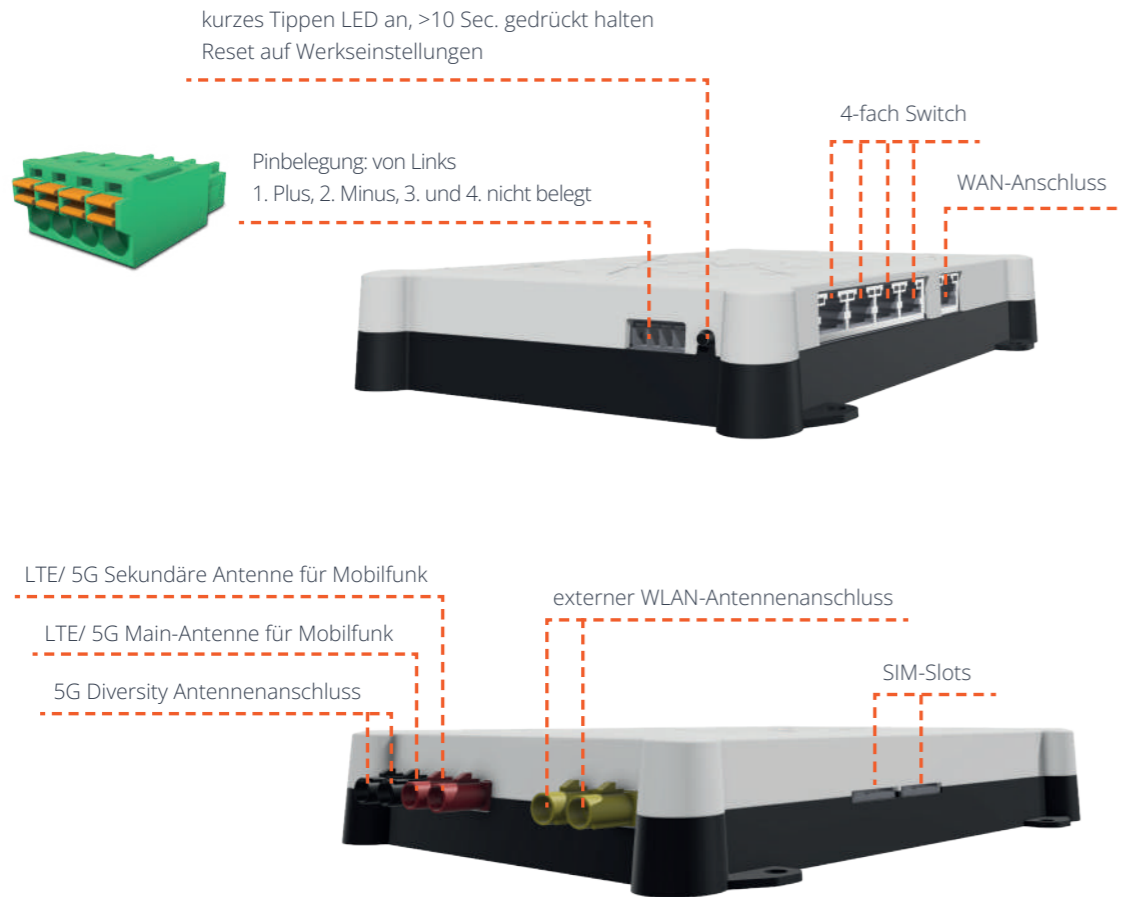

Belegung und Anschlüsse