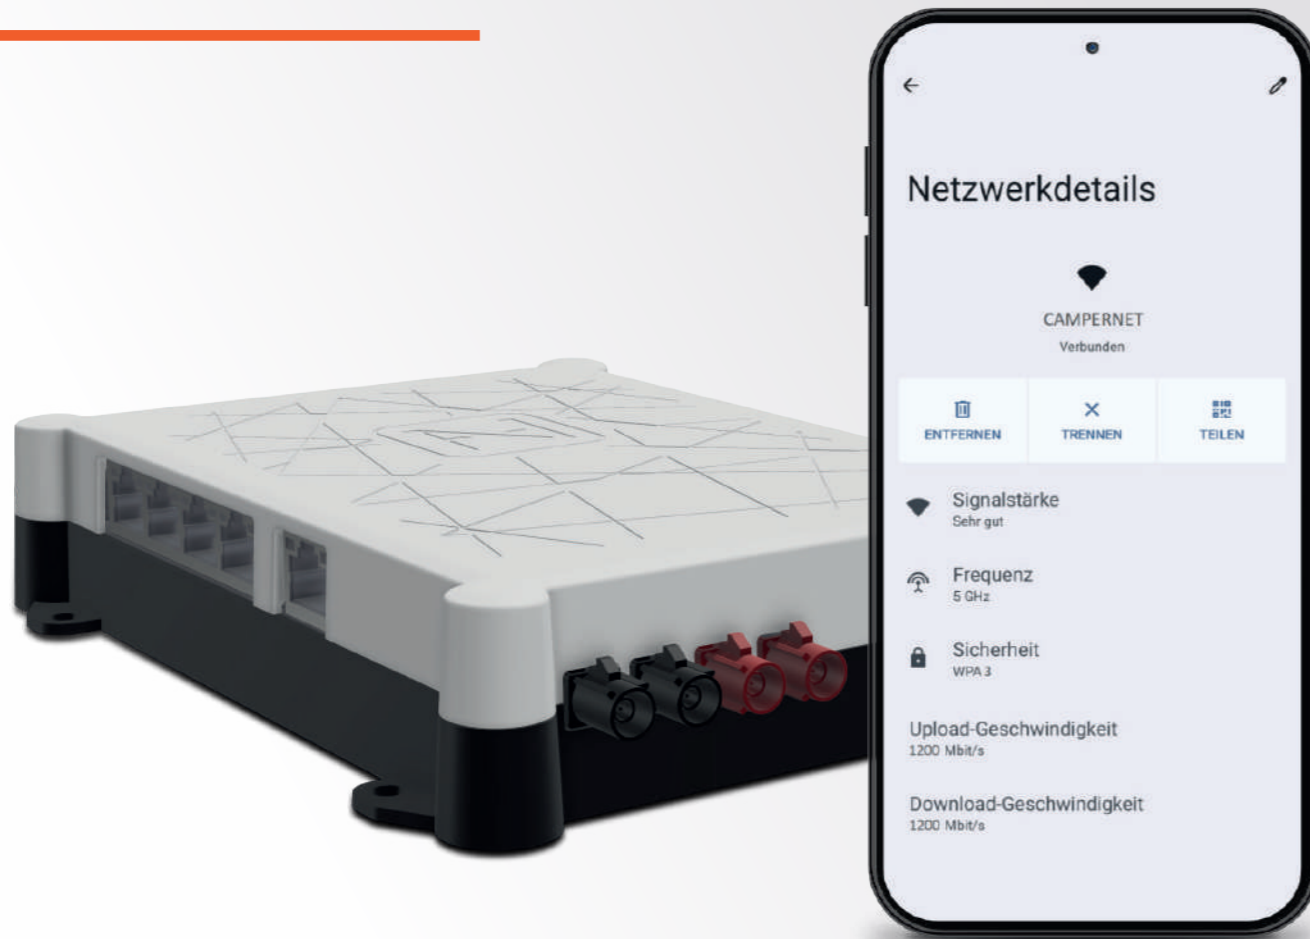

Schnelles WLAN

Das **CAMPERNET** bietet Ihnen ultraschnelles WLAN mit WiFi6-Technologie. Im Automatik-Modus verbindet sich das **CAMPERNET** mit bekannten WLANs automatisch wie bei Ihrem Smartphone.

WiFi6 / WPA3

Mit dem **CAMPERNET** erhalten Sie einen leistungsstarken WiFi6-Router. Dieser bietet im 2,4-GHz-Frequenzbereich 580 Mbit/s und im 5-GHz-Frequenzbereich schnelle 1.200 Mbit/s. Dabei ist für Sie nur ein WLAN sichtbar und das weitere Nutzerhandling übernimmt das **CAMPERNET**. Dank WiFi 6 ax können bis zu 1.000 Geräte mit dem **CAMPERNET** verbunden werden, wobei 4 Streams parallel möglich sind. Die aktuellste Verschlüsselungstechnik WPA3 schützt alle Ihre Geräte im Netzwerk.

Nutzen Sie WLAN-Hotspots

Mit dem **CAMPERNET** können Sie jedes freie oder kostenpflichtige CampingplatzWLAN, öffentliche Hotspots sowie passwortgeschützte Netzwerke mit dem **CAMPERNET** verbinden. Dabei werden Sie automatisch auf die Anmeldeseite des Hotspotbetreibers weitergeleitet (Captive Portal).

Das **CAMPERNET** verfügt über bereits integrierte WLAN-Antennen für gute Innenraumversorgung. Für die Verstärkung des externen WLANs schaltet das **CAMPERNET** automatisch auf unsere Außenantenne um. Das steigert die Reichweite und optimiert die Datenrate.

Dem Nachbarn WLAN schenken

Mit der Gäste-WLAN Funktion spendieren Sie sorgenfrei dem Nachbarn WLAN. Dieses ist von Ihrem Netzwerk getrennt. Sie können den Datenverbrauch durch Limits begrenzen. Mit dieser Funktion können Sie auch den Internetkonsum Ihrer Kinder und Enkel einschränken. Das interne **CAMPERNET** WLAN für deine Geräte hat bei geringer Datengeschwindigkeit immer Vorrang vor dem Gast-WLAN.