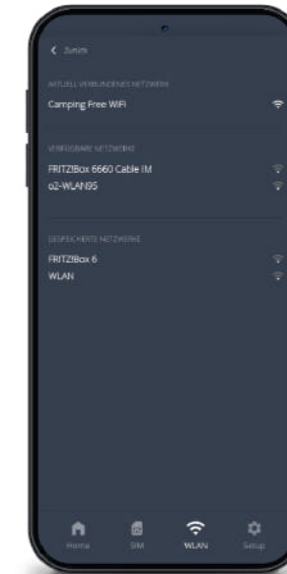

Kinderleichte Bedienung

Übersichtliche Benutzeroberfläche

Mit der WebApp konfigurieren Sie kinderleicht das **CAMPERNET**. Egal ob, SIM-Kartenwechsel oder FreeWiFi einrichten, das **CAMPERNET** führt Sie intuitiv ins Internet.

Startbildschirm

SIM Menü

Externes WLAN

Routereinstellungen

Fügen Sie die Website zum Startbildschirm Ihres Smartphones hinzu. Danach sind Sie nur noch einen Tastendruck vom **CAMPERNET** entfernt.

Technik / Datenblatt – Router