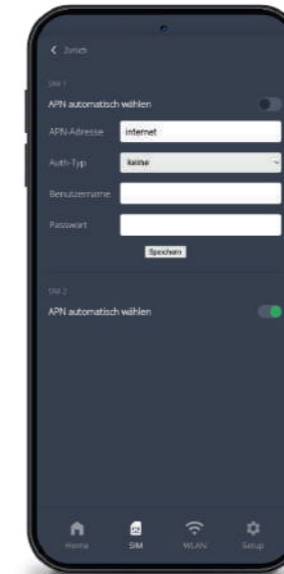

2 SIM-Karten entsperren

Über die WebApp können nun die eingelegten SIM-Karten entsperrt werden. Hierzu muss im Einrichtungsmenü die jeweilige SIM-Karte ausgewählt und mit der beiliegenden PIN-Nummer freigeschaltet werden.

3 WiFi-Passwort vergeben

In den Routereinstellungen in der WebApp kann ebenso der Name und das Passwort des **CAMPERNET**-WLANs vergeben werden!

4 Los geht's!

Nun müssen nur noch die einzelnen Geräte mit dem **CAMPERNET**-WLAN verbunden werden. Und los geht's!

Kinderleichte Bedienung

Übersichtliche Benutzeroberfläche

Mit der WebApp konfigurieren Sie kinderleicht das **CAMPERNET**. Egal ob, SIM-Kartenwechsel oder FreeWiFi einrichten, das **CAMPERNET** führt Sie intuitiv ins Internet.

Startbildschirm

SIM Menü

Externes WLAN

Routereinstellungen

Fügen Sie die Website zum Startbildschirm Ihres Smartphones hinzu. Danach sind Sie nur noch einen Tastendruck vom **CAMPERNET** entfernt.

Technik / Datenblatt – Router